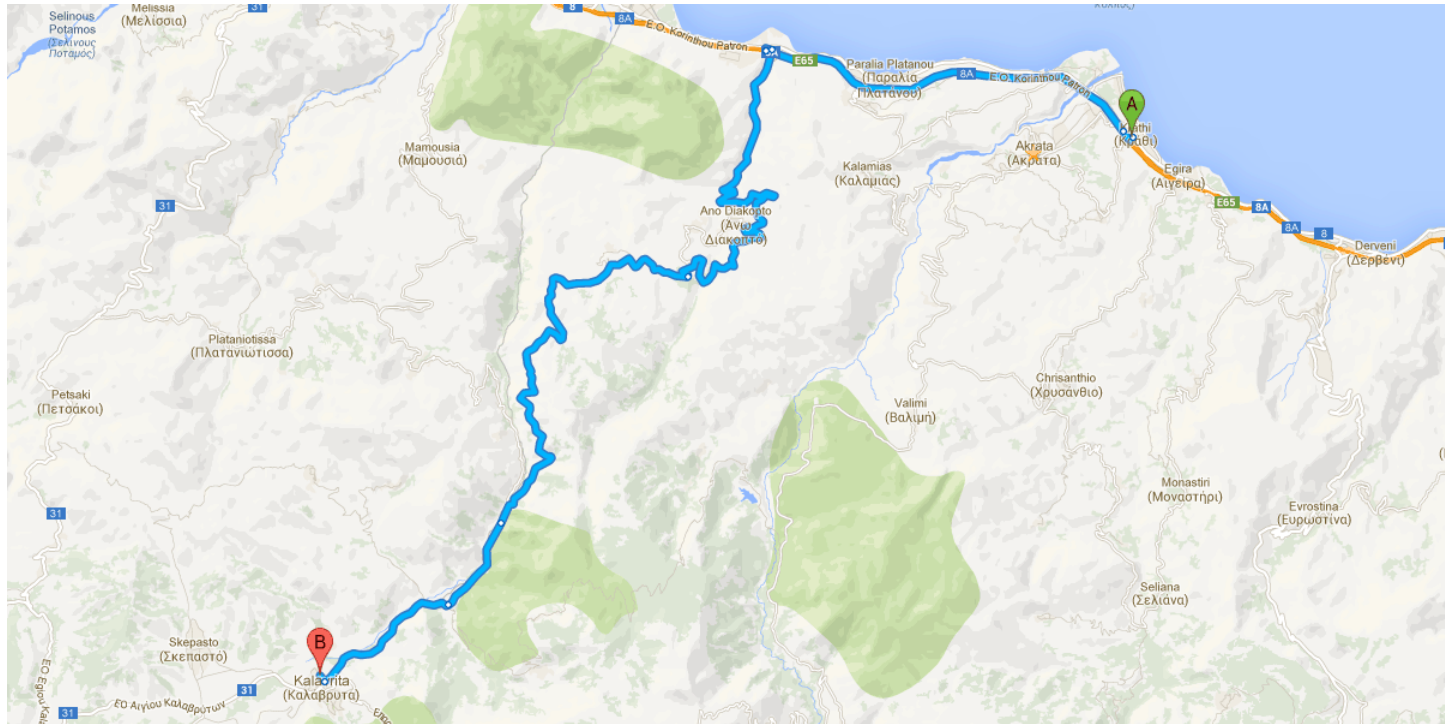

Directions from Εθνική Οδός Κορίνθου Πατρών και Ε65 to Ηιονοδρομικό Κεντρο Kalavryton S.A. Drive 43.3 km, 46 min

Εθνική Οδός Κορίνθου Πατρών και Ε65
Egialia, Greece

This route has tolls.

Take E.O. Korinthou Patron/E.O. Κορίνθου Πατρών/Ε65 and Επαρ.Οδ. Ρουντας - Καλαβρύτων/Επαρ.Οδ. Πούντας - Καλαβρύτων to Εφστρατίου Κιουρβου/Ευστρατίου Κυπουργού in Kalavryta

1. Head south toward Ε.Ο. Κορίνθου Πατρών/Ε.Ο. Κορίνθου Πατρών/Ε65

400 m

2. Merge onto Ε.Ο. Κορίνθου Πατρών/Ε.Ο. Κορίνθου Πατρών/Ε65

Toll road

9.9 km

3. Take the exit toward Καλάβρυτα/Kalavryta/Διακοφτό/Diakofto

250 m

4. Turn right onto Επαρ.Οδ. Ρουντας - Καλαβρύτων/Επαρ.Οδ. Πούντας - Καλαβρύτων

12.9 km

5. Turn **right** to stay on Επαρ.Οδ. Ρούντας -
Καλαβρίτων

12.9 km

6. Continue onto Επαρ.Οδ. Διακοπτού-Καλαβρίτων/
Επαρ.Οδ. Διακοπτού-Καλαβρίτων

2.6 km

7. Continue straight onto Επαρ.Οδ. Παραλία Πλατάνου-
Καλαβρίτων

4.1 km

Turn **right** onto Εφστρατίου Κιπουργου/
Ευστρατίου Κυπουργού

 Destination will be on the left

190 m / 23 s

B Hionodromiko Kentro Kalavryton S.A.
Ευστρατίου Κυπουργού, Kalavrita 250 01, Greece