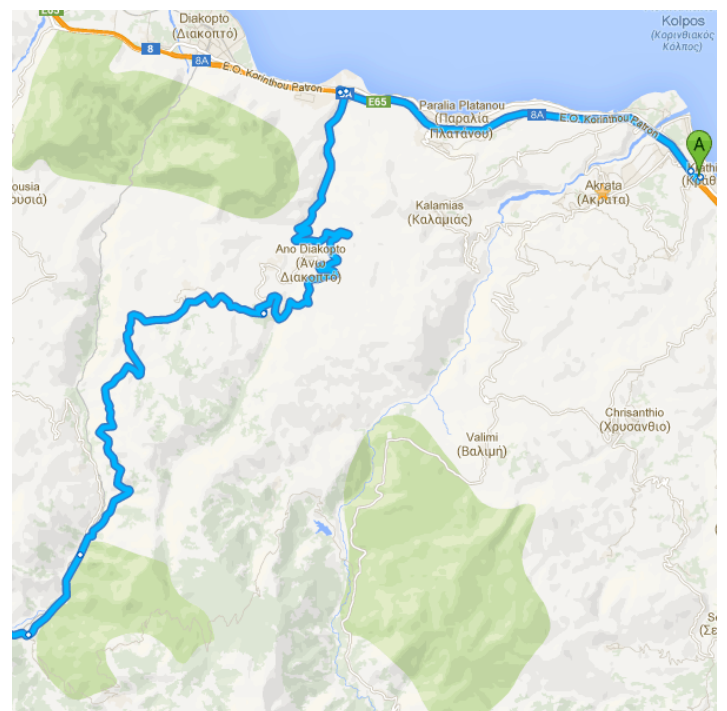

Directions from Εθνική Οδός Κορίνθου Πατρών και Ε65 to Ηιονοδρομικό Κεντρο Kalavryton S.A. Drive 43.3 km, 46 min

Εθνική Οδός Κορίνθου Πατρών και Ε65
Egialia, Greece

This route has tolls.

Take E.O. Korinthou Patron/E.O. Κορίνθου Πατρών/Ε65 and Επαρ.Οδ. Ρουντας - Καλαβρύτων/Επαρ.Οδ. Πούντας - Καλαβρύτων to Εφστρατίου Κιουρβου/Ευστρατίου Κυπουργού in Kalavryta

1. Head south toward Ε.Ο. Κορίνθου Πατρών/Ε.Ο. Κορίνθου Πατρών/Ε65

400 m

2. Merge onto Ε.Ο. Κορίνθου Πατρών/Ε.Ο. Κορίνθου Πατρών/Ε65

Toll road

9.9 km

3. Take the exit toward Καλάβρυτα/Kalavryta/Διακοφτό/Diakofto

250 m

4. Turn right onto Επαρ.Οδ. Ρουντας - Καλαβρύτων/Επαρ.Οδ. Πούντας - Καλαβρύτων

12.9 km

5. Turn **right** to stay on Επαρ.Οδ. Ρούντας -
Καλαβρίτων

12.9 km

6. Continue onto Επαρ.Οδ. Διακοπτού-Καλαβρίτων/
Επαρ.Οδ. Διακοπτού-Καλαβρίτων

2.6 km

7. Continue straight onto Επαρ.Οδ. Παραλία Πλατάνου-
Καλαβρίτων

4.1 km

Turn **right** onto Εφστρατίου Κιπουργου/
Ευστρατίου Κυπουργού

 Destination will be on the left

190 m / 23 s

B Hionodromiko Kentro Kalavryton S.A.
Ευστρατίου Κυπουργού, Kalavrita 250 01, Greece